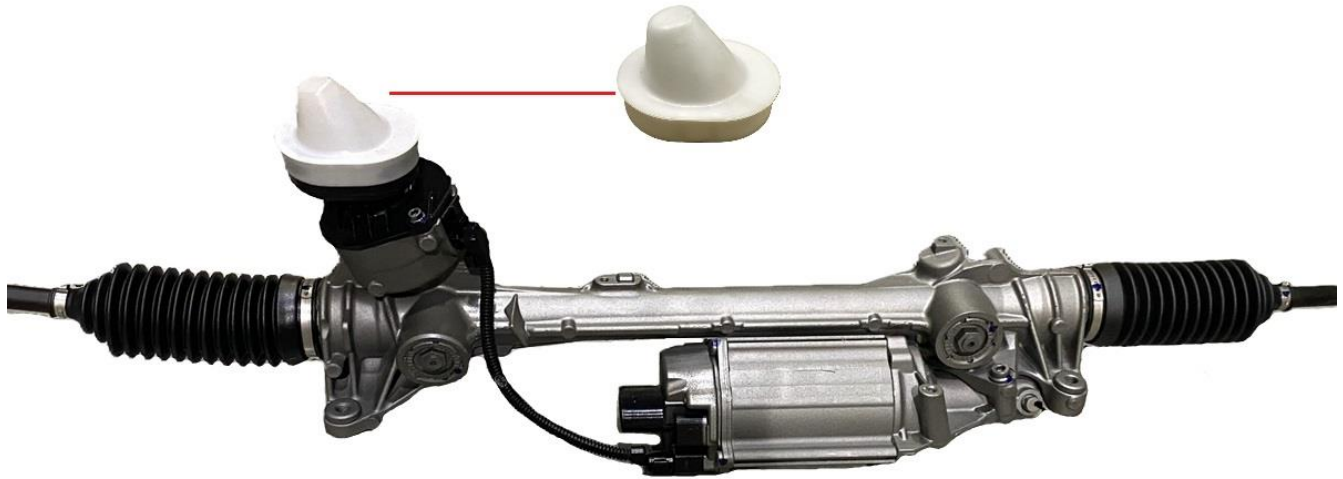

Steering rack plug No. HDZ4005

Application
AUDI A3 2003-2012; SEAT Altea 2004-; SEAT Leon 2005-2012; SEAT Toledo 2006-2009; SKODA Octavia 2004-2009; VW Golf 2003-2009; VW Jetta 2005-2011; VW Passat B6 2005-2010; VW Touran 2006-2010; VW Passat CC 2008-2011; VW Touran II 2010-; VW Passat B7 2010-; VW Sharan II 2010-; VW Tiguan I (2007-2011); SEAT Alhambra 2010-; AUDI Q3 2011-

FITS THE FOLLOWING

Rack part number	Crossreferences	Application
ATGE40051RB	ATG ATGE40052RB, ATGE40051NW, ATGE40052NW, ATGE40051RB VAG 1K1423051, 1K1423051CM, 1K1423055FX, 1K1423051BS, 1K1423055E, 1K1423051BB, 1K1423055AP, 1K1423051CL, 1K1423055F, 1K1423051BQ, 1K1423055BX, 1K1423051AH, 1K1423055, 1K1423055X, 1K1423051CJ, 1K1423055EX, 1K1423051BP, 1K1423055AX	Audi A3 II (8P) (2003-2012) SEAT Altea (2004-2015) Leon II (2005-2012) Toledo III (2006-2009) Skoda Octavia II (2004-2009) Volkswagen Caddy III (2004-2010) Golf V (2003-2008) Golf Plus I (2005-2009) Jetta V (2005-2011) Passat B6 (2005-2010) Touran I (1T2) (2006-2010)